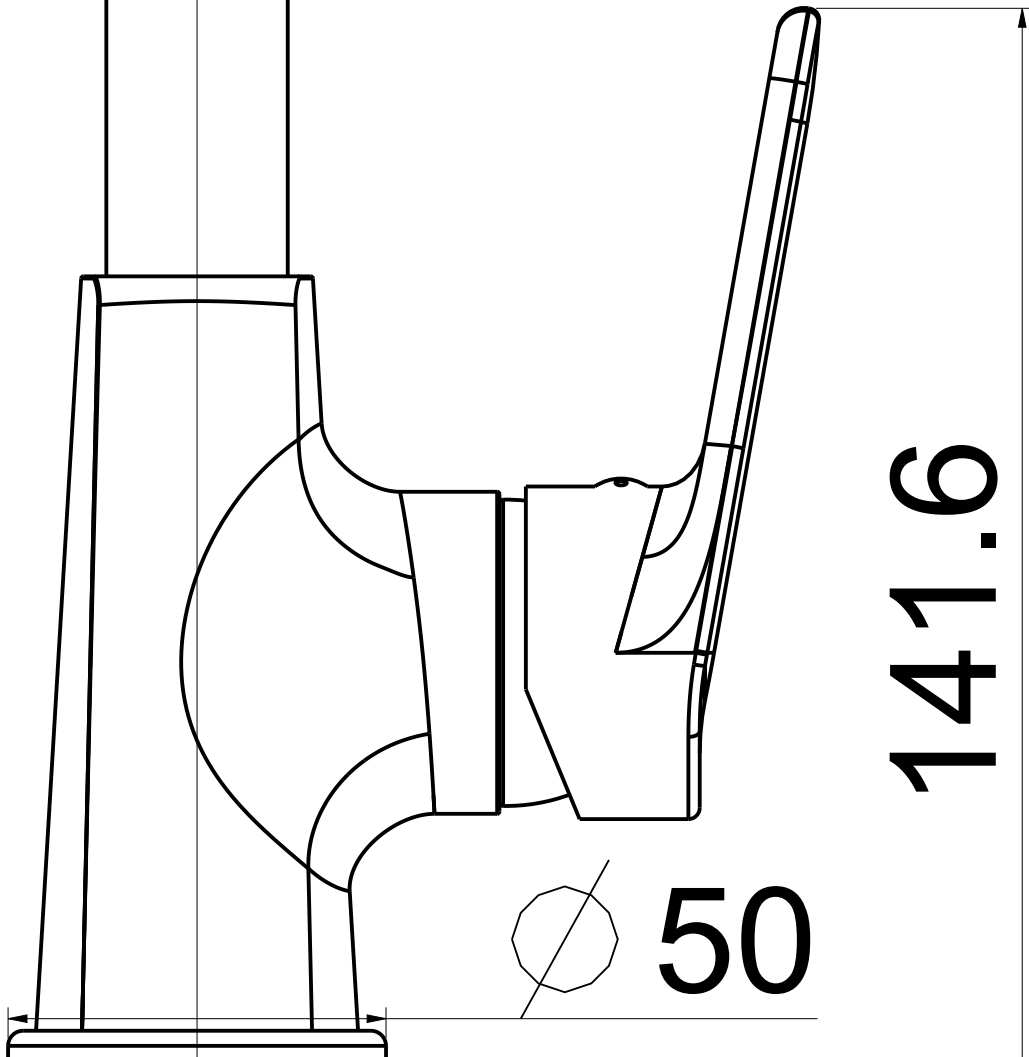

Max35

385.1

M32X1.5

50

141.6

226.4

17°

259.9