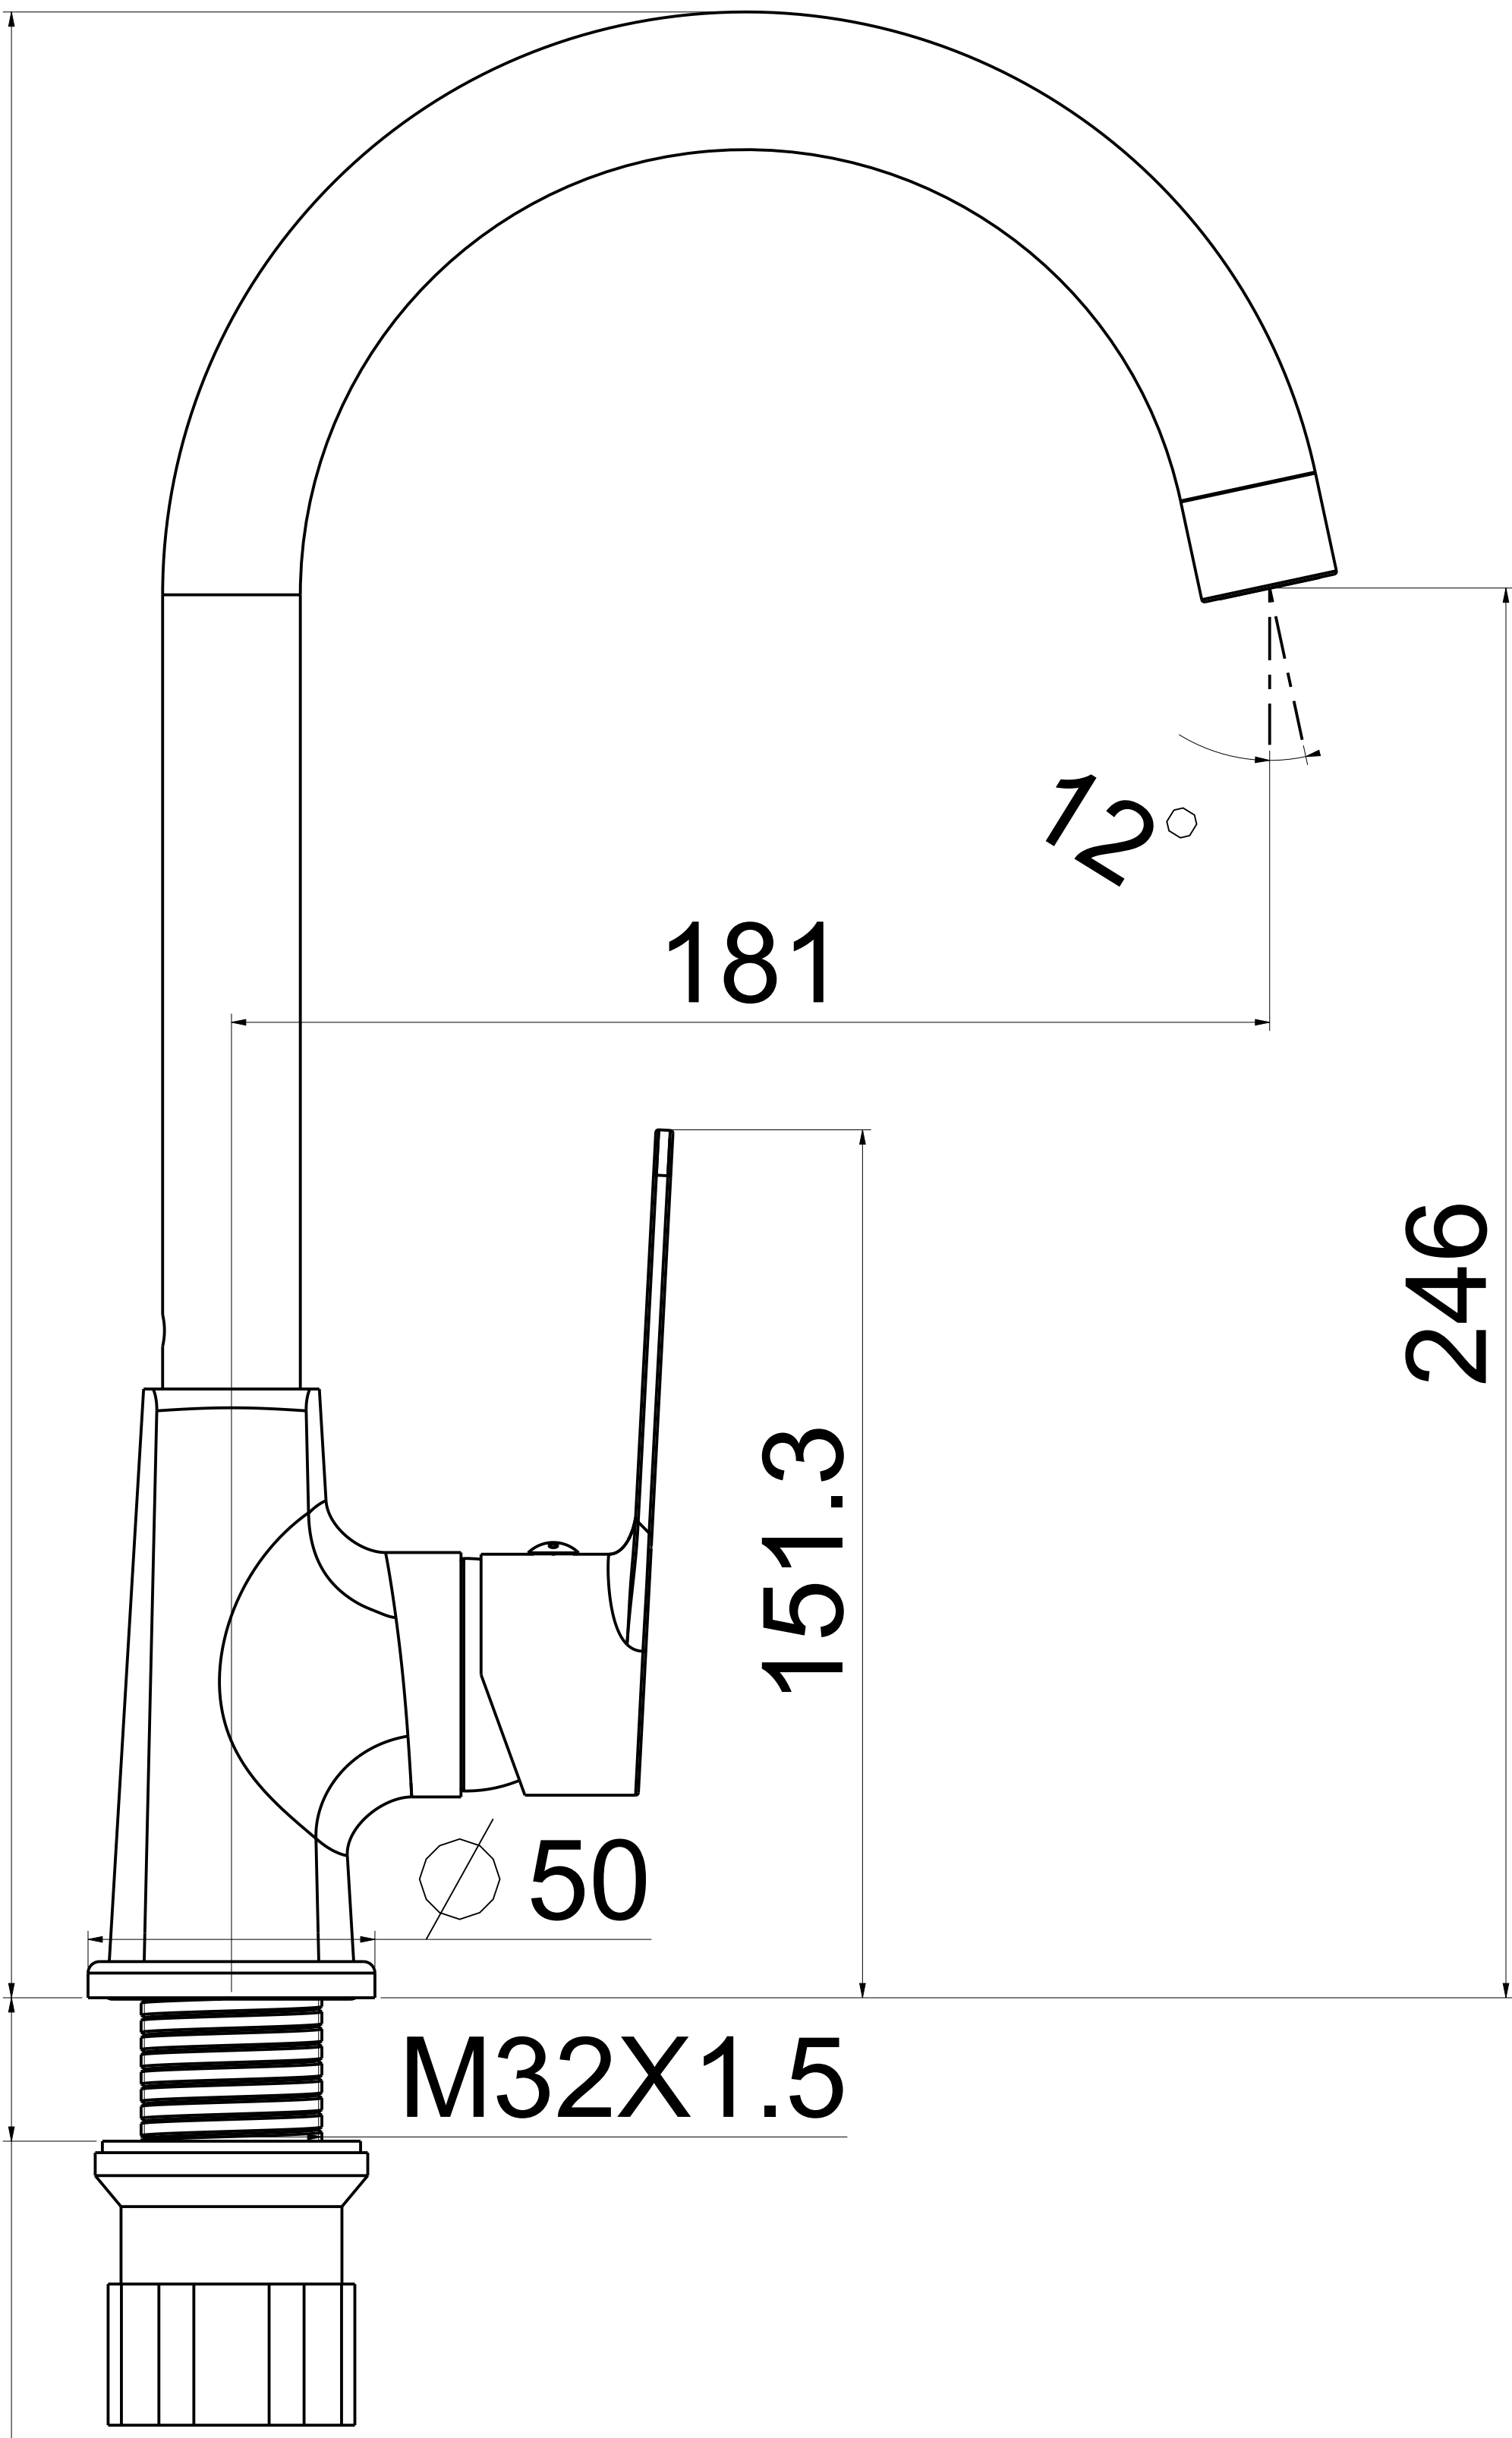

Max35

346.1

M32X1.5

151.3

50

181

246

12°