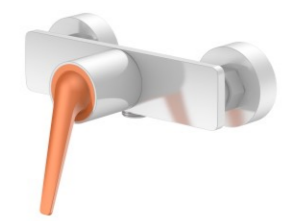

MI 1883-8006C
Basin faucet

MI 2883-8006C
Basin faucet

M54883-8006C
Vertical kitchen faucet

MI 1881-353LG
Basin faucet

MI 2881-353LG
Basin faucet

M54881-353LG
Vertical kitchen faucet

M61883-8006C
Wall basin faucet

M31883-8006C
Bath faucet

M42883-8006C
Shower faucet

M61881-353LG
Wall basin faucet

M31881-353LG
Bath faucet

M41881-353LG
Shower faucet

- Chrome
- Gunmetal
- White

ESME
SERIE 25MM

ARIA
SERIE 25MM

M11921-339C
Basin faucet

GEMMA
SERIE 25MM

M11920-8013C
Basin faucet

M42921-339C
Shower faucet

M12921-339C
Basin faucet

M41920-8013C
Shower faucet

M12920-8013C
Basin faucet

M31921-339C
Bath faucet