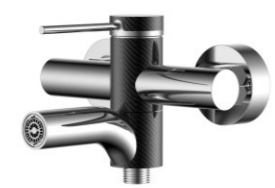

MI 1883-8006C
Basin faucet

MI 2883-8006C
Basin faucet

M54883-8006C
Vertical kitchen faucet

MI 1881-353LG
Basin faucet

MI 2881-353LG
Basin faucet

M54881-353LG
Vertical kitchen faucet

M61883-8006C
Wall basin faucet

M31883-8006C
Bath faucet

M42883-8006C
Shower faucet

M61881-353LG
Wall basin faucet

M31881-353LG
Bath faucet

M41881-353LG
Shower faucet

- Chrome
- Gunmetal
- White

ESME
SERIE 25MM

ARIA
SERIE 25MM

M11921-339C
Basin faucet

GEMMA
SERIE 25MM

M11920-8013C
Basin faucet

M42921-339C
Shower faucet

M12921-339C
Basin faucet

M41920-8013C
Shower faucet

M12920-8013C
Basin faucet

M31921-339C
Bath faucet