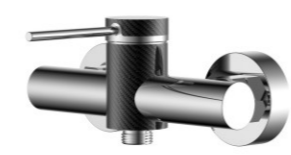

MI 1883-8006C
Basin faucet

MI 2883-8006C
Basin faucet

M54883-8006C
Vertical kitchen faucet

MI 1881-353LG
Basin faucet

MI 2881-353LG
Basin faucet

M54881-353LG
Vertical kitchen faucet

M61883-8006C
Wall basin faucet

M31883-8006C
Bath faucet

M42883-8006C
Shower faucet

M61881-353LG
Wall basin faucet

M31881-353LG
Bath faucet

M41881-353LG
Shower faucet

- Chrome
- Gunmetal
- White

ESME
SERIE 25MM

ARIA
SERIE 25MM

M11921-339C
Basin faucet

GEMMA
SERIE 25MM

M11920-8013C
Basin faucet

M42921-339C
Shower faucet

M12921-339C
Basin faucet

M41920-8013C
Shower faucet

M12920-8013C
Basin faucet

M31921-339C
Bath faucet