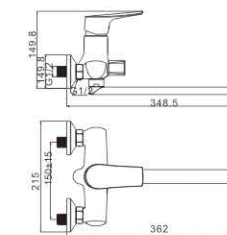

MI2372-157LG
Basin faucet

M54372-157LG-C472
Vertical kitchen faucet

M31372-157LG
Bath faucet

M41372-157LG
Shower faucet

M33372-157LG-S023
Wall bath faucet

35MM

RANDY

M11534-200C
Basin faucet