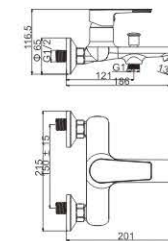

M31534-200C
Bath faucet