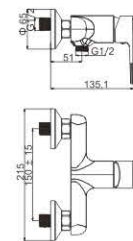

M41534-200C
Shower faucet