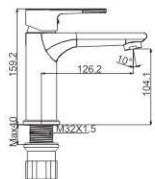

MI2372-157LG
Basin faucet

M54372-157LG-C472
Vertical kitchen faucet

M31372-157LG
Bath faucet

M41372-157LG
Shower faucet

M33372-157LG-S023
Wall bath faucet

35MM

RANDY

M11534-200C
Basin faucet