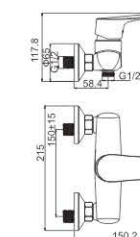

MI2372-157LG
Basin faucet

M54372-157LG-C472
Vertical kitchen faucet

M31372-157LG
Bath faucet

M41372-157LG
Shower faucet

M33372-157LG-S023
Wall bath faucet

35MM

RANDY

M11534-200C
Basin faucet